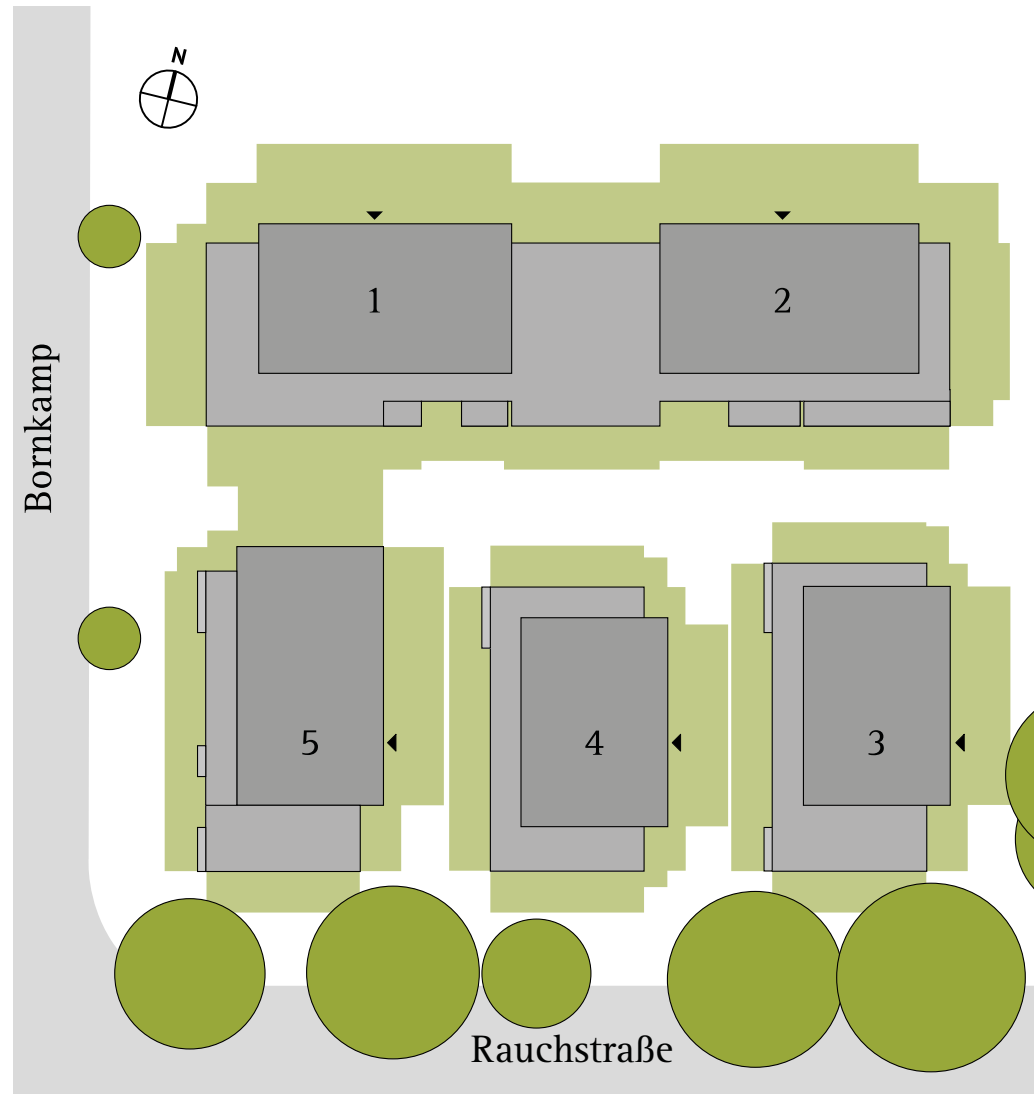

Lageplan

ENGEL & VÖLKERS

Shop Marienthal
Kielmannseggstraße 65 · 22043 Hamburg
Tel.: 040 - 370 860 000
marienthal@engelvoelkers.com

www.marienthal-suites.de